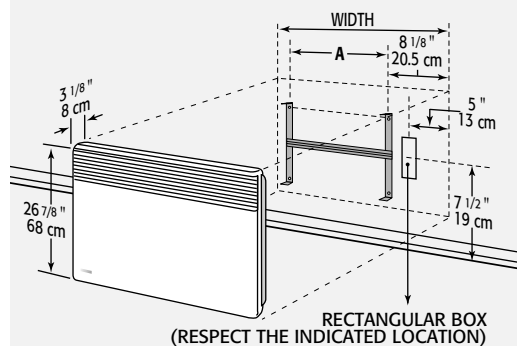

# Apéro

		A				
500 W	750 W	1 000 W	1 250 W	1 500 W	1 750 W	2 000 W
2 3/4 in 7 cm	5 1/2 in 14 cm	7 1/8 in 18 cm	9 3/4 in 25 cm	12 5/8 in 32 cm	16 in 40,5 cm	16 in 40,5 cm

**Installation height** 4 in (10 cm).

**Clearances** ■ **Front**: 20 in (50 cm)    ◀ **Sides**: 6 in (15 cm)    ▲ **Above**: 4 in (10 cm).

MODEL	Catalog No.	Color	Power		Height		Width		Thickness		Weight	
			240-V	208-V	cm	in	cm	in	cm	in	kg	p
APÉRO ③	7358-C05	BM	500 W	375 W	44,5	17 1/2	34	13 3/8	10	4	3,6	7,9
	7358-C07	BM	750 W	562 W	44,5	17 1/2	42	16 1/2	10	4	4,1	9,1
	7358-C10	BM	1 000 W	750 W	44,5	17 1/2	50	19 5/8	10	4	4,8	10,6
	7358-C12	BM	1 250 W	937 W	44,5	17 1/2	58	22 7/8	10	4	5,3	11,7
	7358-C15	BM	1 500 W	1 125 W	44,5	17 1/2	66	26	10	4	6,1	13,3
	7358-C17	BM	1 750 W	1 312 W	44,5	17 1/2	74	29 1/8	10	4	6,6	14,6
	7358-C20	BM	2 000 W	1 500 W	44,5	17 1/2	82	32 1/4	10	4	7,2	15,7